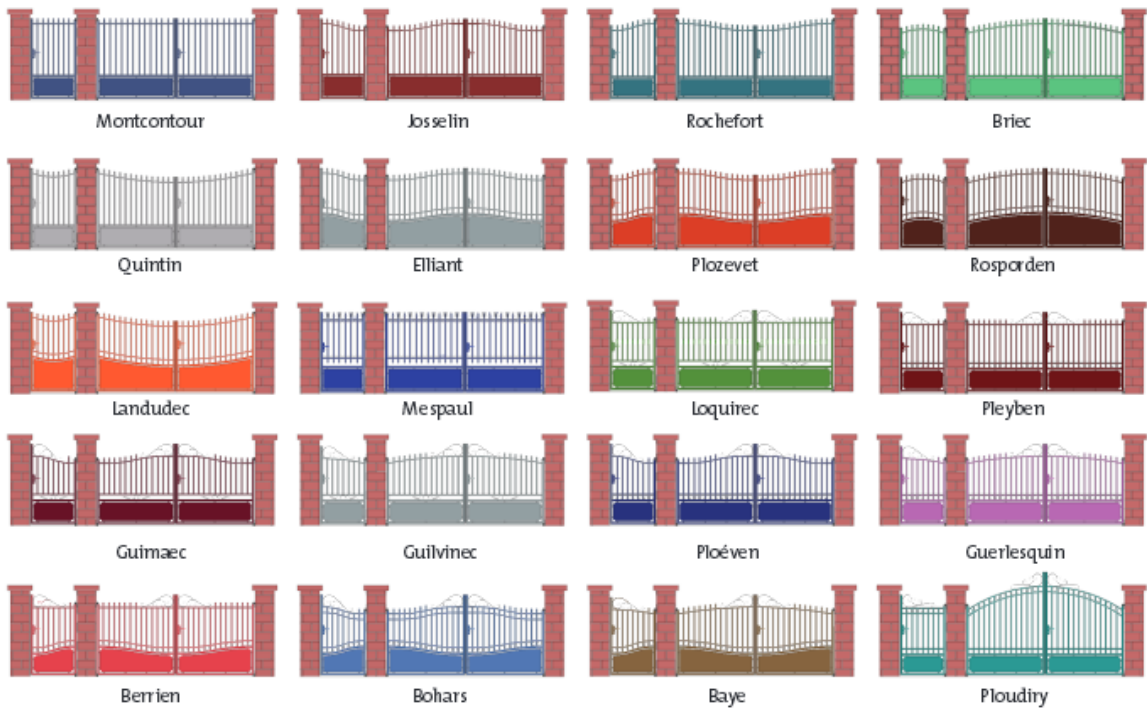

LES SEMI-PLEINS