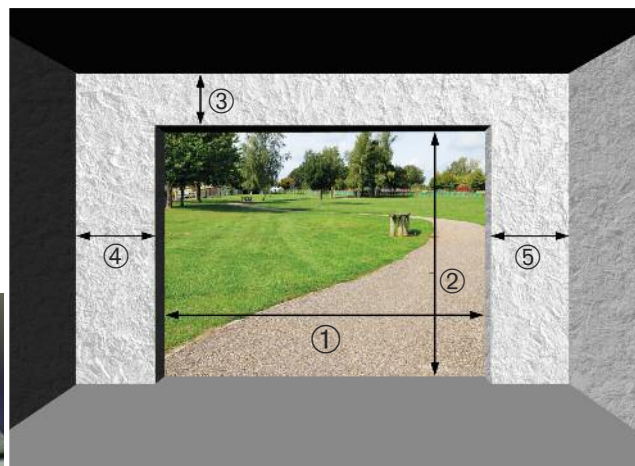

- ① largeur de baie max 5000 mm
- ② hauteur de baie max 3000 mm
- ③ retombée de linteau mini 70 mm
 - 110 mm ressorts arrière
 - 200 mm ressorts avant
- ④ et ⑤ écoinçons mini 80 mm

Pour toutes autres dimensions, nous consulter pour une étude personnalisée

Portillon intégré

Serrure multipoints

Verrouillage manuel

NOUVEAU !

Seuil plat 25 mm

Anti-pince doigts intérieur/ extérieur

Largeur 850 mm - Ouverture vers l'extérieur.

Esthétique sur-mesure